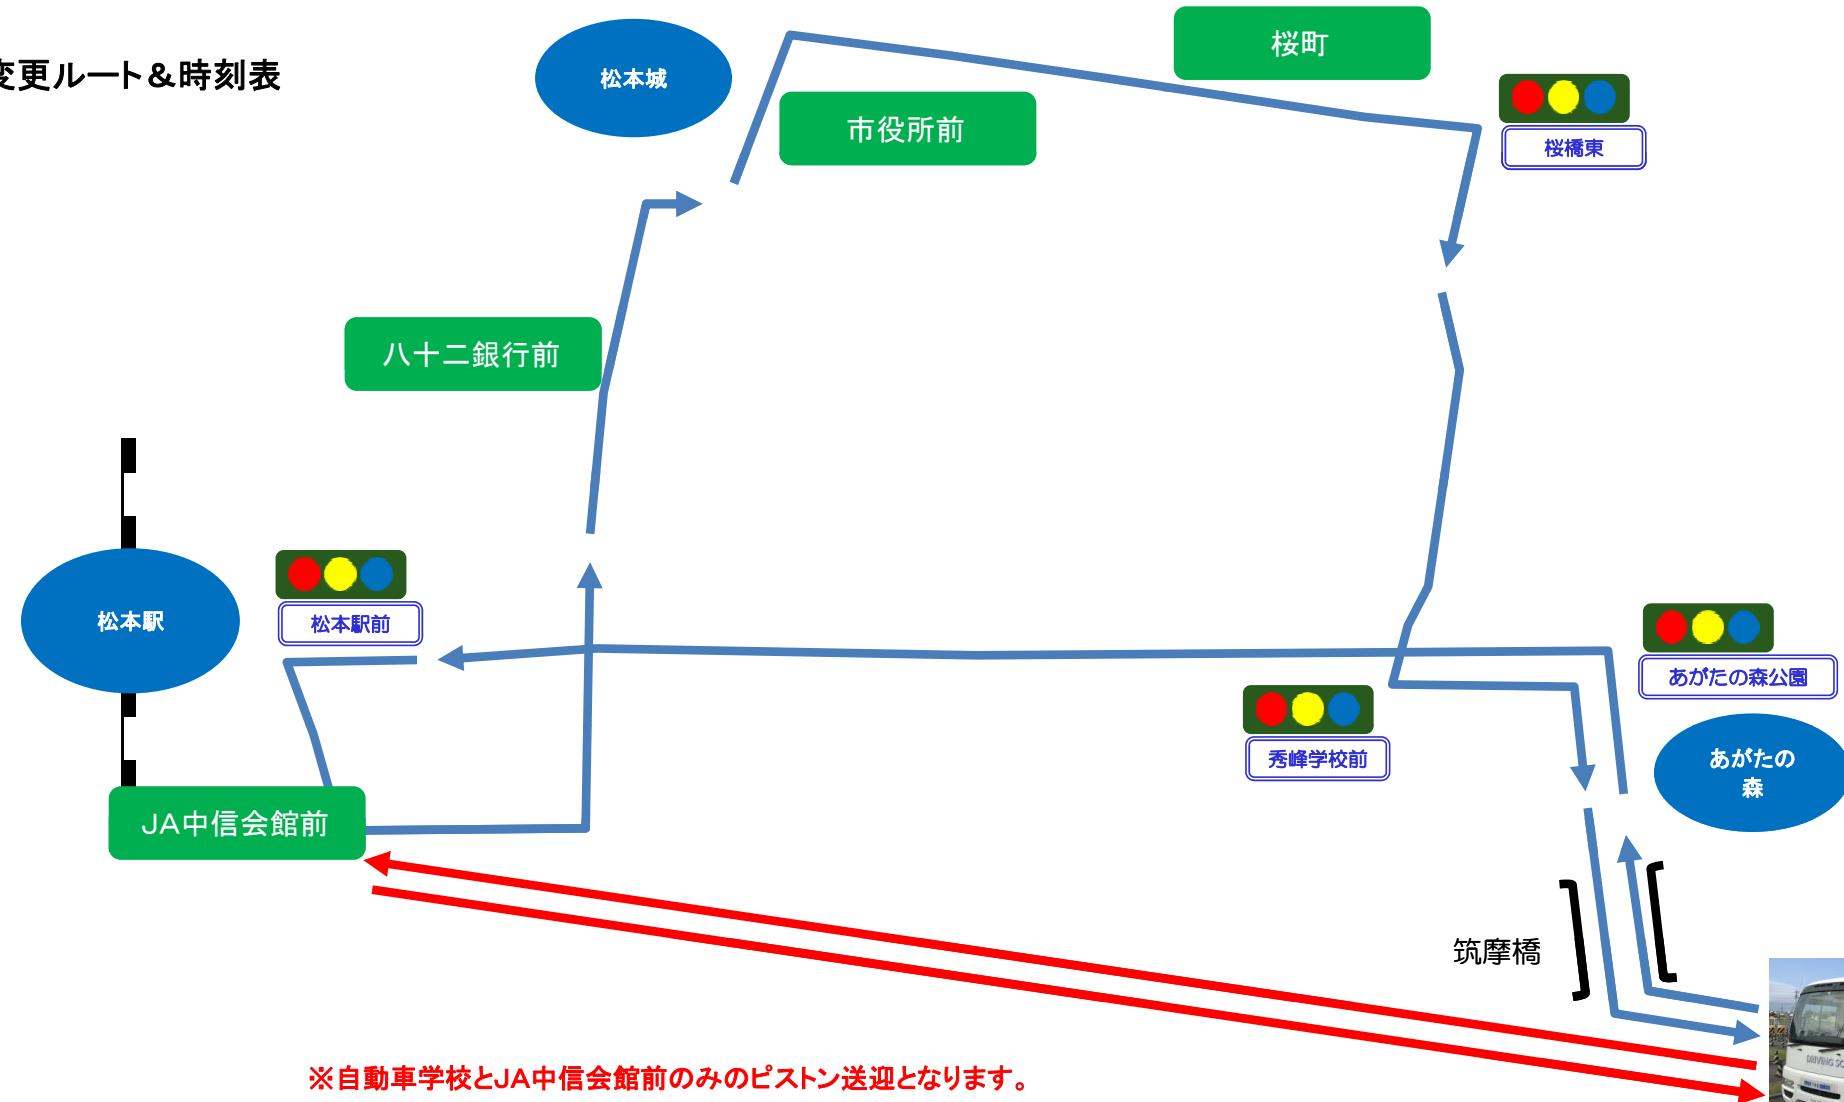

松本駅・市役所方面 変更ルート&時刻表

→ は9月19日まで
→ は9月20日から平成30年3月31日の予定

※自動車学校とJA中信会館前みのピストン送迎となります。

つかま自動車学校

松本駅・市役所方面	自動車学校発	JA中信会館前	八十二銀行前	市役所前	桜町	自動車学校着
1便	7:55	8:05	8:10	8:12	8:14	8:23
2便	8:40	8:50	8:55	8:57	8:59	9:08
3便	9:40	9:50	9:55	9:57	9:59	10:08
4便	10:40	10:50	10:55	10:57	10:59	11:08
5便	11:40	11:50	11:55	11:57	11:59	12:08
6便	12:40	12:50	12:55	12:57	12:59	13:08
7便	13:30	13:40	13:45	13:47	13:49	13:58
8便	14:30	14:40	14:45	14:47	14:49	14:58
9便	15:30	15:40	15:45	15:47	15:49	15:58
10便	16:40	16:50	16:55	16:57	16:59	17:08
11便	17:40	17:50				18:08
12便	18:40	送りのみ	→	→	→	→
13便	19:40	送りのみ	→	→	→	→

松本駅・市役所方面	自動車学校発	JA中信会館前	八十二銀行前	市役所前	桜町	自動車学校着
1便	7:55	8:05				
2便	8:40	8:50				
3便	9:40	9:50				
4便	10:40	10:50				
5便	11:40	11:50				
6便	12:40	12:50				
7便	13:30	13:40				
8便	14:30	14:40				
9便	15:30	15:40				
10便	16:40	16:50				
11便	17:40	17:50				
12便	18:40	送りのみ				
13便	19:40	送りのみ				