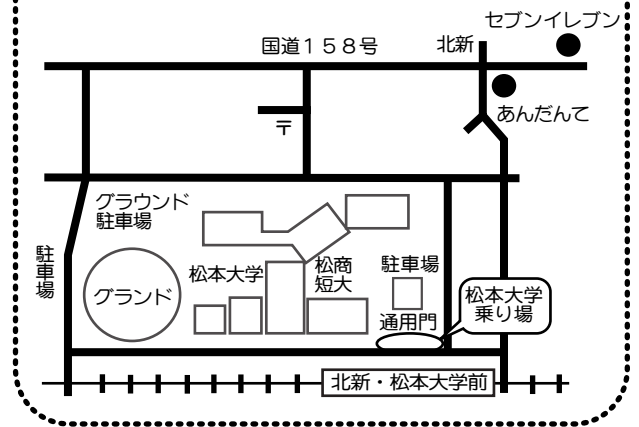

★松本大学乗り場拡大図

- ●乗車される場合は、早めに手をあげてください
- ●各ルート上で乗車希望の場合は、お問合せください