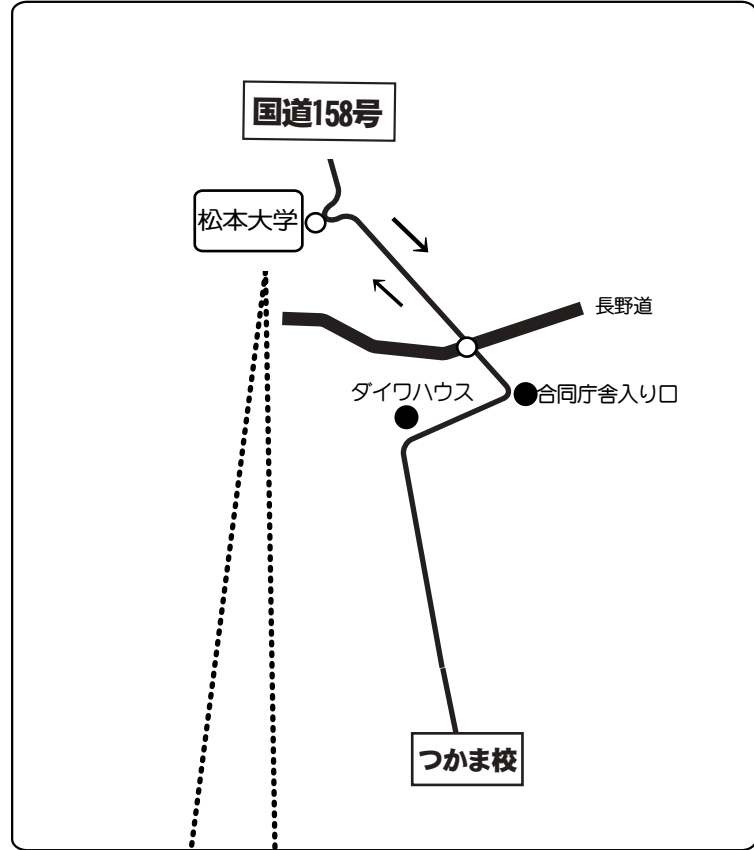

# マイクロボスルートマップ

## 【松本駅・市内循環、信大北門・こまくさ寮方面】

## ★松本大学乗り場拡大図

- 乗車される場合は、早めに手をあげてください
- 各ルート上で乗車希望の場合は、お問合せください