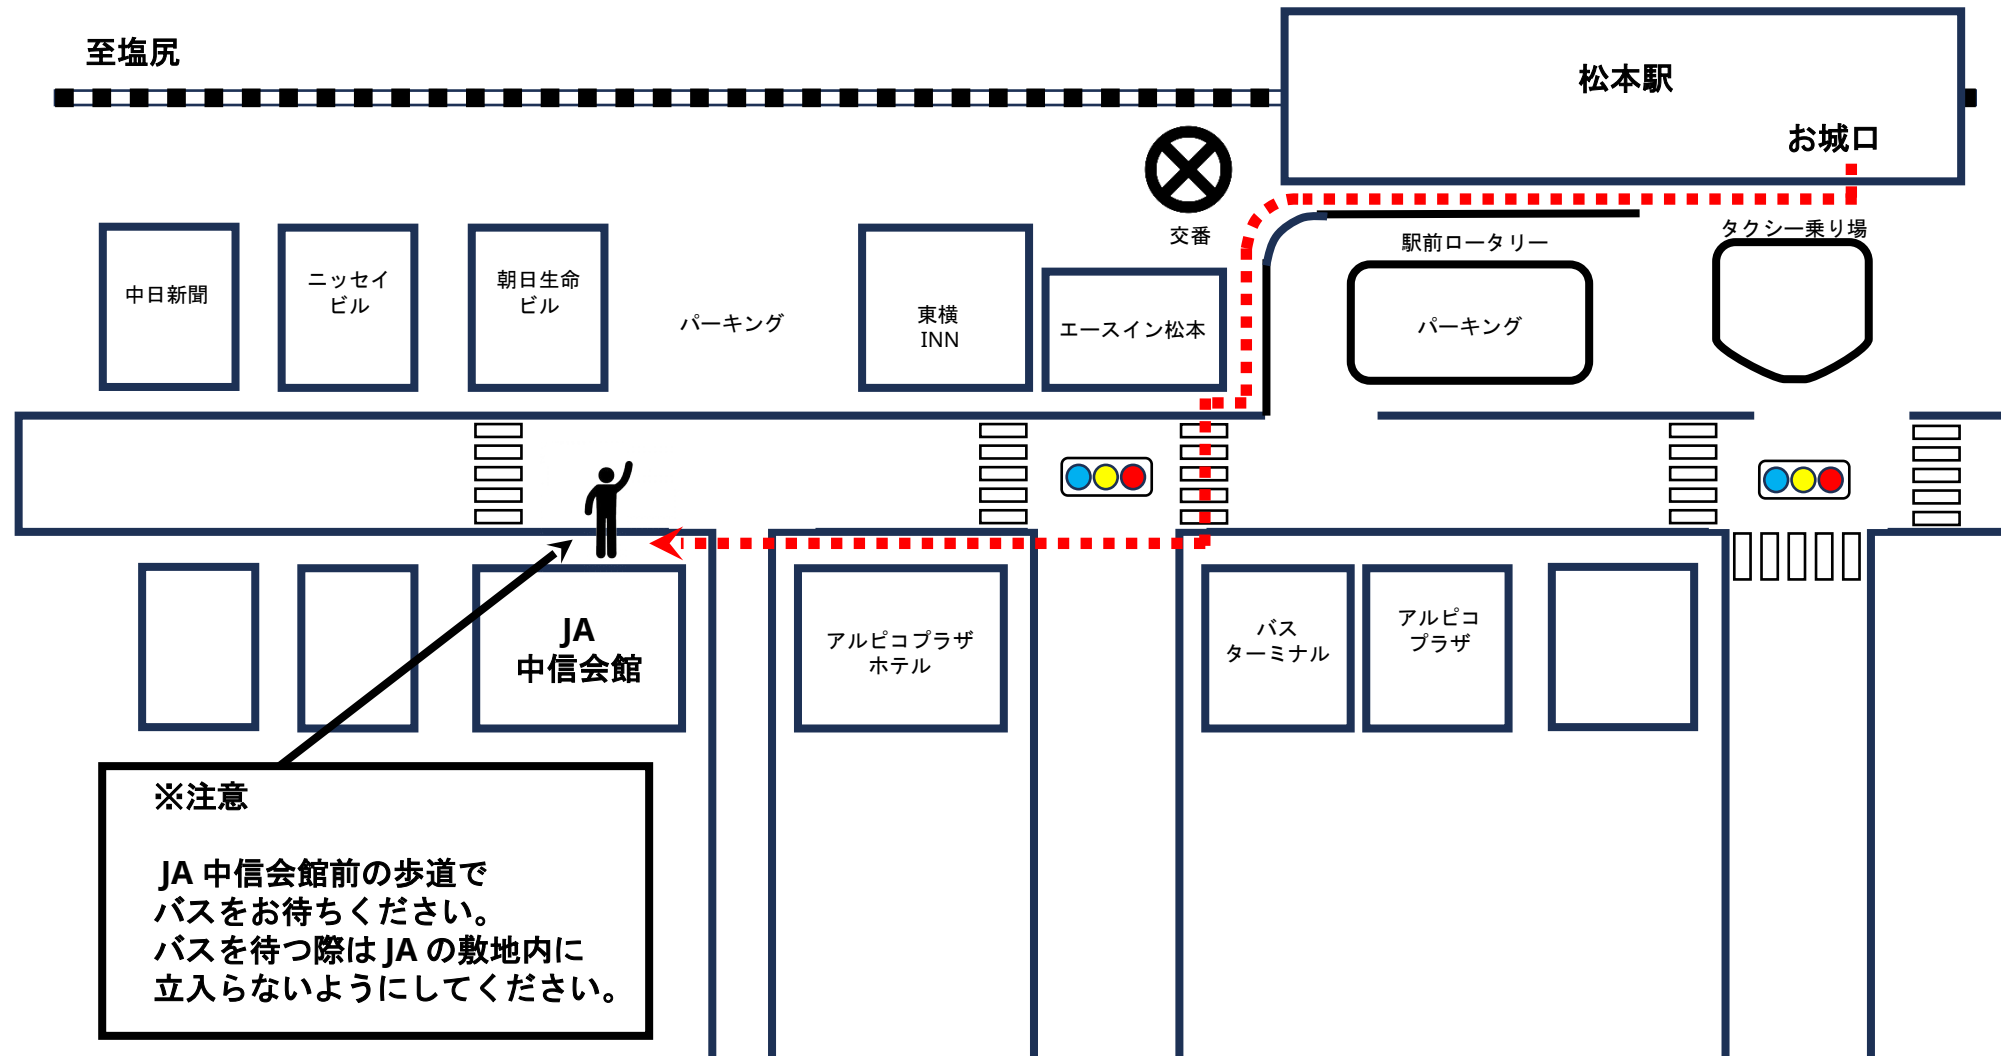

無料送迎バスについて

「松本大学方面」は予約制となります。利用する日の前々日までに予約をお取りください。前々日を過ぎてからの予約は受付できませんのでご了承ください。

	松本駅方面				信大方面				松本大学		
	学校発	JA中信会館	松本美術館前	学校着	学校発	信大北門	こまくさ寮	学校着	学校発	松本大学	学校着
1便	7:10	7:20	7:25	7:35	7:00	7:15	7:18	7:35			
2便	8:00	8:10	8:15	8:25	8:00	8:15	8:18	8:35	8:00	8:25	8:55
3便	8:55	9:05	9:10	9:20	8:55	9:10	9:13	9:30			
4便	9:50	10:00	10:05	10:15	9:50	10:05	10:08	10:25			
5便	10:45	10:55	11:00	11:10	10:45	11:00	11:03	11:20			
6便	11:40	11:50	11:55	12:05	11:40	11:55	11:58	12:15			
7便	12:30	12:40	12:45	12:55	12:30	12:45	12:48	13:05	12:30	12:55	13:25
8便	13:30	13:40	13:45	13:55	13:30	13:45	13:48	14:05			
9便	14:25	14:35	14:40	14:50	14:25	14:40	14:43	15:00			
10便	15:20	15:30	15:35	15:45	15:20	15:35	15:38	15:55	15:20	15:45	16:15
11便	16:15	16:25	16:30	16:40	16:15	16:30	16:33	16:50			
12便	17:15	17:25	17:30	17:40	17:15	17:30	17:33	17:50			
13便	18:10	18:20	18:25	18:35	18:10	18:25	18:28	18:45			
14便	19:00				19:00				松本駅マイクロで送迎		

松本駅方面マイクロバス乗り場

松本市美術館前マイクロバス乗り場

松本市美術館

美術館入口

至あがたの森

至松本駅

松本大学マイクロバス乗り場

国道 158 号線

駐車場

グラウンド

松本大学

松商短大

バス乗降場所
校舎南側門の付近

北新・松本大学前