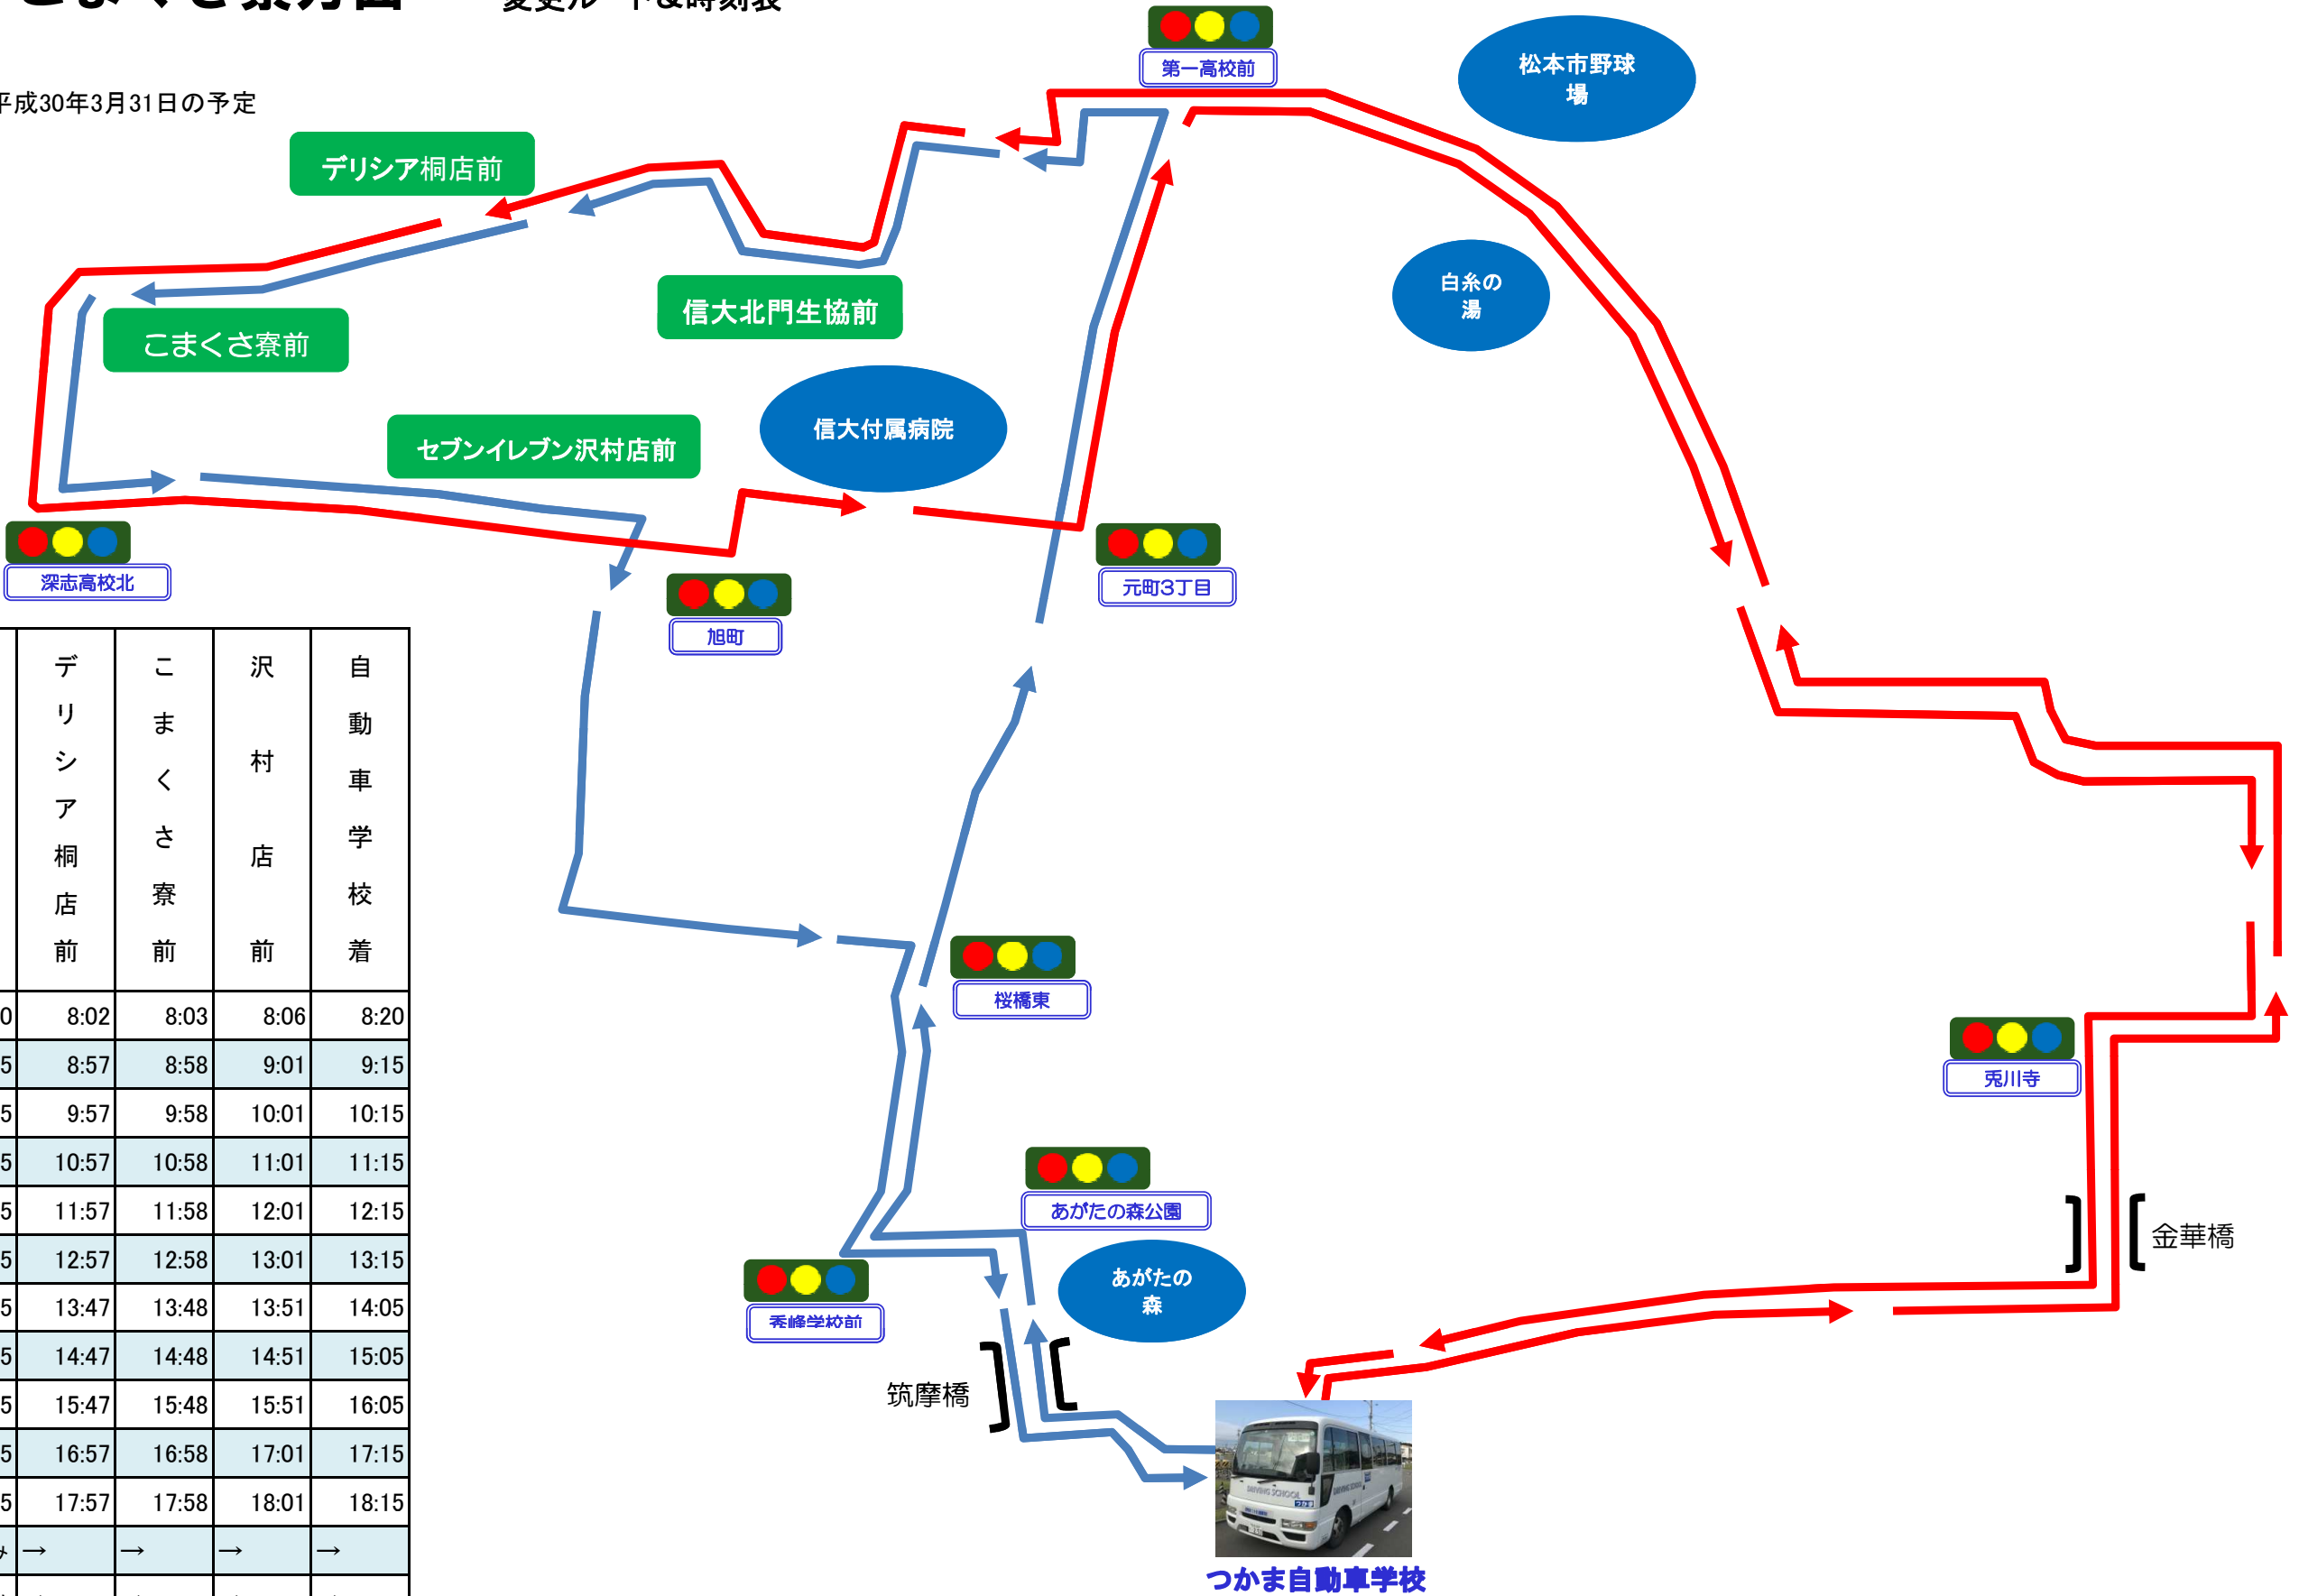

# 信大北門・こまくさ寮方面

## 変更ルート&時刻表

→ は9月19日まで

→ は9月20日から平成30年3月31日の予定

信大北門・こまくさ寮方面	自動車学校発	信大北門生協前	デリシア桐店前	こまくさ寮前	沢村店前	自動車学校着
1便	7:45	8:00	8:02	8:03	8:06	8:20
2便	8:40	8:55	8:57	8:58	9:01	9:15
3便	9:40	9:55	9:57	9:58	10:01	10:15
4便	10:40	10:55	10:57	10:58	11:01	11:15
5便	11:40	11:55	11:57	11:58	12:01	12:15
6便	12:40	12:55	12:57	12:58	13:01	13:15
7便	13:30	13:45	13:47	13:48	13:51	14:05
8便	14:30	14:45	14:47	14:48	14:51	15:05
9便	15:30	15:45	15:47	15:48	15:51	16:05
10便	16:40	16:55	16:57	16:58	17:01	17:15
11便	17:40	17:55	17:57	17:58	18:01	18:15
12便	18:40	送りのみ	→	→	→	→
13便	19:40	送りのみ	→	→	→	→