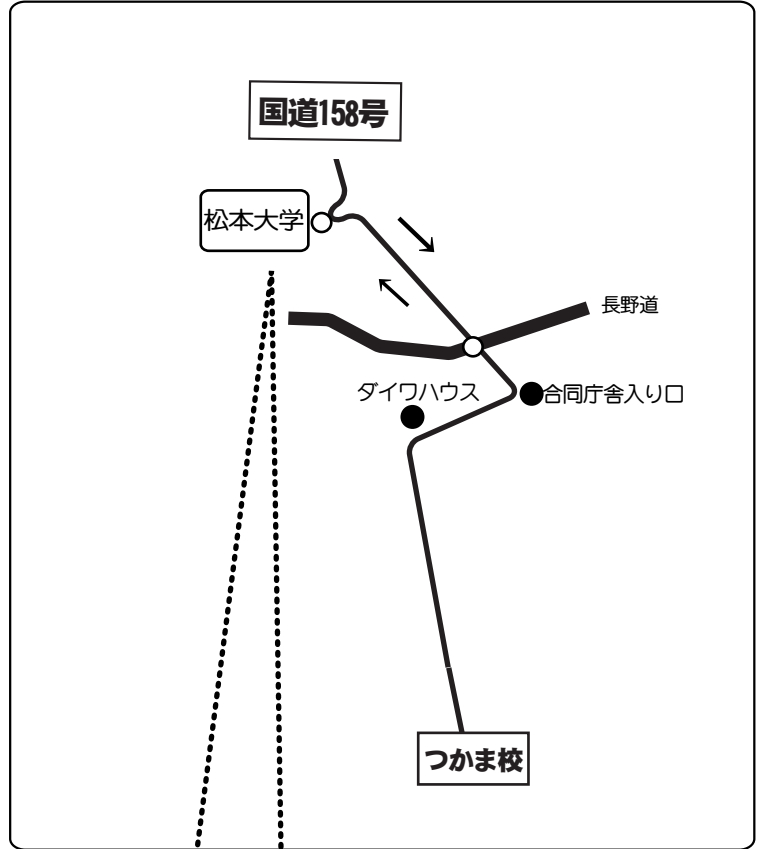

マイクバスルートマップ

【松本駅・市内循環、信大北門・こまくさ寮方面】

- 信大・松本駅方面 (1・2・7・8便)
- 松本駅・市役所方面 (3・4・5・6・9・10便)
- 信大北門・こまくさ寮方面 (3・4・5・6・9・10・11・12便)

【松本大学方面】完全予約制

★松本大学乗り場拡大図

- 乗車される場合は、早めに手をあげてください
- 各ルート上で乗車希望の場合は、お問合せください