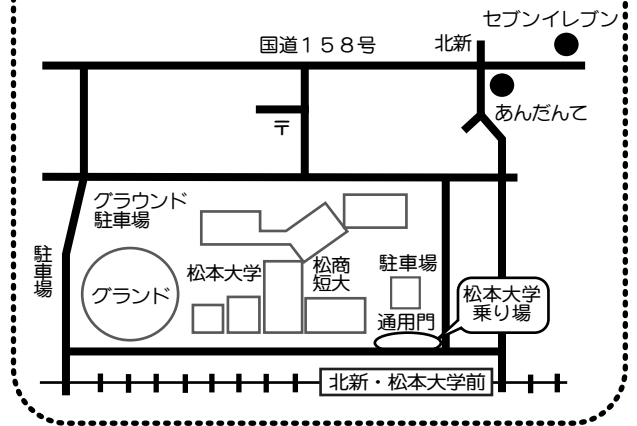

マイクバスルートマップ

【松本駅・市内循環、信大北門・こまくさ寮方面】

- 信大・松本駅方面 (1・2・7・8便)
- 松本駅・市役所方面 (3・4・5・6・9・10便)
- 信大北門・こまくさ寮方面 (3・4・5・6・9・10・11・12便)

【松本大学方面】完全予約制

★松本大学乗り場拡大図

- 乗車される場合は、早めに手をあげてください
- 各ルート上で乗車希望の場合は、お問合せください